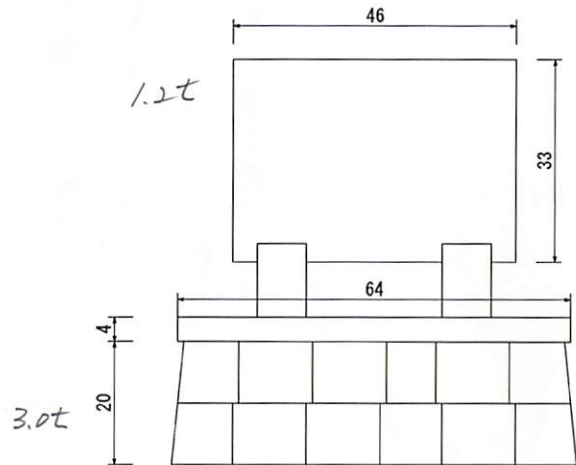

弥栄分校閉校記念之碑

墓地名		敷地	間口:66.000寸 奥行:40.000寸	施工業者名	有限会社今田石材	T E L	0772-62-4090
作成日	2021/07/09	縮尺		住所	京都府京丹後市峰山町五箇84-2	e-mail	imadasekizai@yahoo.co.jp

50万円 (税別)

30万円 (税別)

墓地名		敷地	間口:66.000寸 奥行:40.000寸	施工業者名	有限会社今田石材	T	E	L	0772-62-4090
作成日	2021/07/09	縮尺	1/36	住所	京都府京丹後市峰山町五箇84-2	e-mail	imadasekizai@yahoo.co.jp		

弥荣分校閉校記念之碑

墓地名		敷地間口:66.000寸 奥行:40.000寸	施工業者名	有限会社今田石材	T E L	0772-62-4090
作成日	2021/07/09	縮尺	住 所	京都府京丹後市峰山町五箇84-2	e-mail	imadasekizai@yahoo.co.jp

ここ奈良の地に
心を耕し
心を紡ぐ

京都府立峰山高等学校弥栄分校閉校記念之碑

昭和23年9月 1日開設
令和 4年3月31日閉校