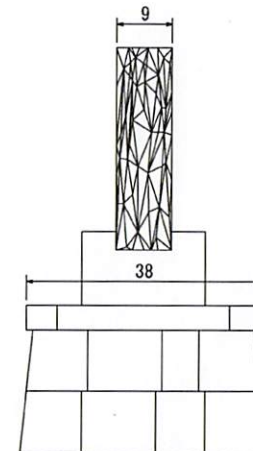

弥栄分校閉校記念之碑

墓地名		敷地	間口:66.000寸 奥行:40.000寸	施工業者名	有限会社今田石材	T E L	0772-62-4090
作成日	2021/07/09	縮尺		住所	京都府京丹後市峰山町五箇84-2	e-mail	imadasekizai@yahoo.co.jp

50万円 (税別)

30万円 (税別)

墓地名		敷地	間口:66.000寸 奥行:40.000寸	施工業者名	有限会社今田石材	T	E	L	0772-62-4090
作成日	2021/07/09	縮尺	1/36	住所	京都府京丹後市峰山町五箇84-2	e-mail	imadasekizai@yahoo.co.jp		

弥荣分校閉校記念之碑

墓地名		敷地間口:66.000寸 奥行:40.000寸	施工業者名	有限会社今田石材	T E L	0772-62-4090
作成日	2021/07/09	縮尺	住 所	京都府京丹後市峰山町五箇84-2	e-mail	imadasekizai@yahoo.co.jp

ここ奈良の地に
心を耕し
心を紡ぐ

京都府立峰山高等学校弥栄分校閉校記念之碑

昭和23年9月 1日開設
令和 4年3月31日閉校