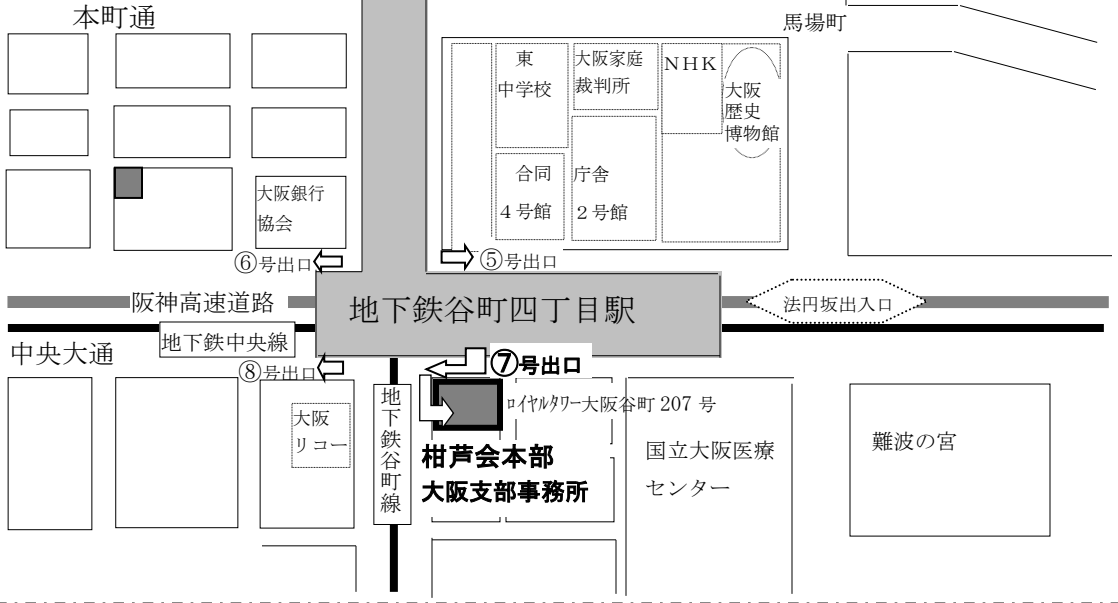

**柑芦会本部・大阪支部事務所**

**和歌山大学 柑芦会本部・大阪支部事務所**  
 〒540-0012 大阪市中央区谷町4丁目4-17  
 ロイヤルタワー大阪谷町207号  
 TEL 06-6941-4986  
**地下鉄谷町四丁目駅7号出口すぐ**  
 入館方法：玄関にて **207呼出** を押す

**大阪市内 路線図**